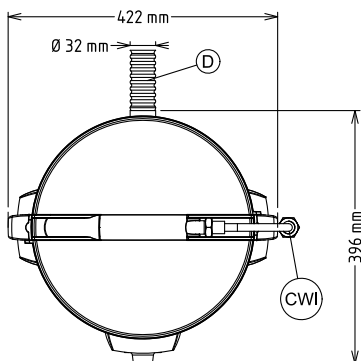

Avant

Côté

CWI = Raccordement eau froide
 D = Vidange
 EI = Connexion électrique

Dessus

Électrique

Voltage : 220-240 V/1N ph/50/60 Hz
Puissance de raccordement 0.37 kW

Capacité

Rendement : 130 kg/heure
Capacité 8 litre

Informations générales

Largeur extérieure 422 mm
Profondeur extérieure 396 mm
Hauteur extérieure 676 mm
Poids net (kg) : 23.5
Epluchage pomme de terre : 130 kg/h