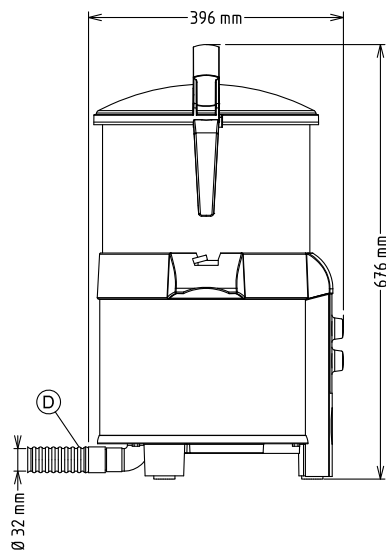

Accessoires en option

- Plateau abrasif PNC 653316
- Panier d'essorage PNC 653495
- Table support inox PNC 653496
- Panier filtre pour éplucheuse PNC 653514
T8E et laveuses à coquillages
T5M/T8M

APPROBATION: _____

Avant

Côté

CWI = Raccordement eau froide
 D = Vidange
 EI = Connexion électrique

Dessus

Électrique

Voltage : 220-240 V/1N ph/50/60 Hz
Puissance de raccordement 0.37 kW

Capacité

Rendement : 130 kg/heure
Capacité 8 litre

Informations générales

Largeur extérieure 422 mm
Profondeur extérieure 396 mm
Hauteur extérieure 676 mm
Poids net (kg) : 23.5
Epluchage pomme de terre : 130 kg/h