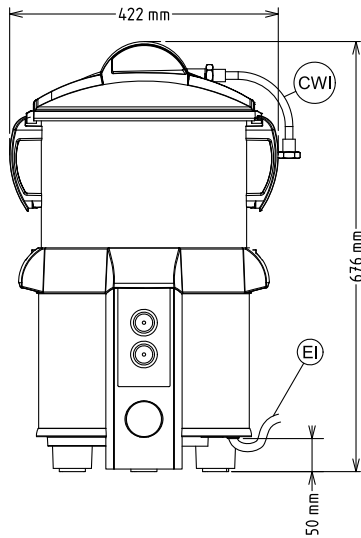

Construction

- 1 vitesse : 305 tr/min.
- Boutons de commande étanches IP55.
- [NOT TRANSLATED]

Accessoires inclus

- 1 X Plateau abrasif PNC 653316
- 1 X Panier filtre pour PNC 653514
éplucheuse T8E et laveuses à
coquillages T5M/T8M

Avant

Côté

CWI = Raccordement eau froide
 D = Vidange
 EI = Connexion électrique

Dessus

Électrique

Voltage : 220-240 V/1N ph/50/60 Hz
Puissance de raccordement 0.37 kW

Capacité

Rendement : 130 kg/heure
Capacité 8 litre

Informations générales

Largeur extérieure 422 mm
Profondeur extérieure 396 mm
Hauteur extérieure 676 mm
Poids net (kg) : 23.5
Epluchage pomme de terre : 130 kg/h